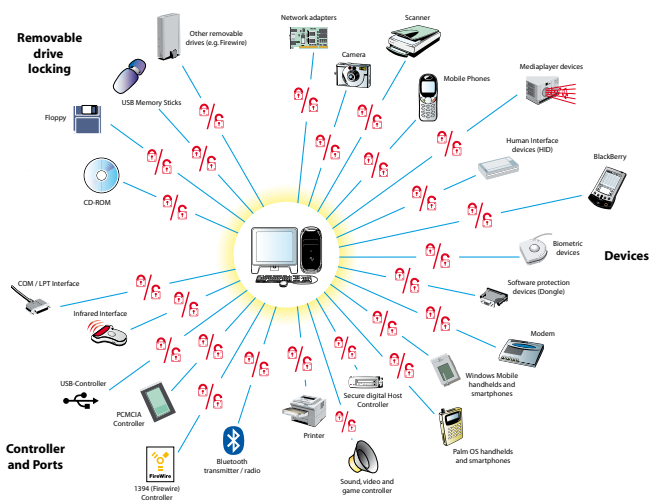

Toegang kan selectief worden toegestaan:

- Aan gebruikers, groepen en / of computers
- Alleen-lees of lees-schrijfbevoegdheden van en naar verwijderbare opslagmedia en randapparaten met een schijf
- Gebaseerd op fabrikant-, productinformatie en serienummer
- Gebaseerd op geheugencapaciteit van verwijderbare opslagmedia
- Gebaseerd op encryptiestatus, bijvoorbeeld geforceerde encryptie

Aan alle drives, bijvoorbeeld USB-sticks, kunnen driveletters worden toegewezen.